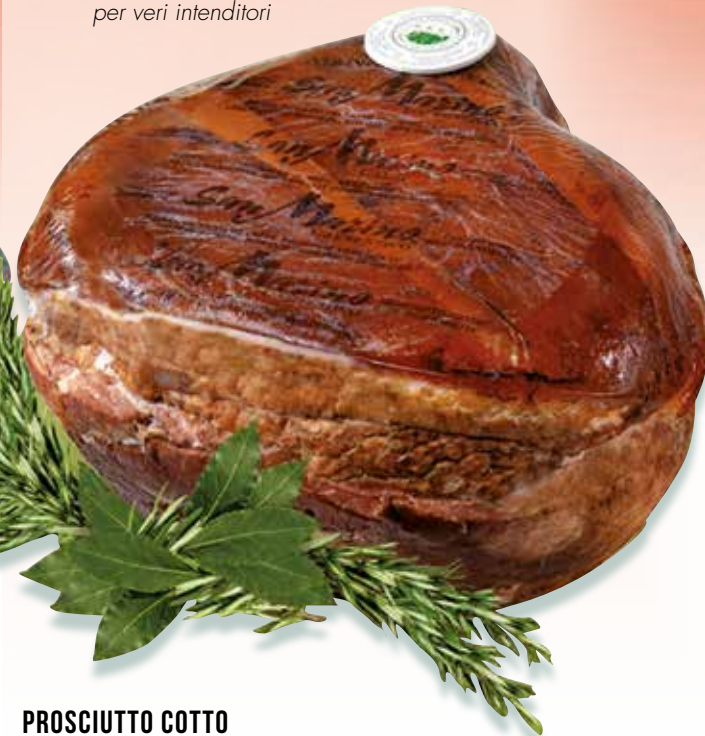

# Freschezza

le nostre  
**Specialità**

**A PREZZI SPECIALI!**

**GUANCIALE STAGIONATO  
FIORUCCI**  
all'etto

€  
**0,99**

**PROSCIUTTO COTTO CON OSSO FUMÉ**

Prosciutto dall'affumicatura dolce con bacche aromatiche e legni pregiati che dona al prosciutto un gusto per veri intenditori