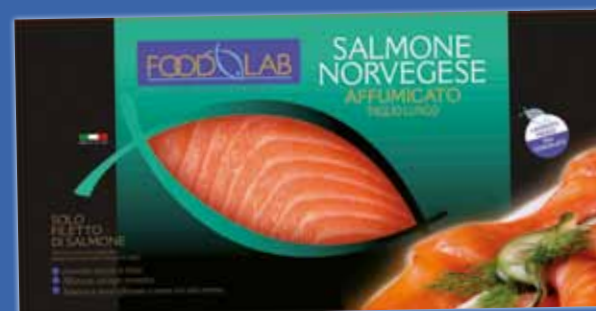

SALMONE NORVEGESE
AFFUMICATO FOODLAB
200 g
al kg € 39,50

7,90